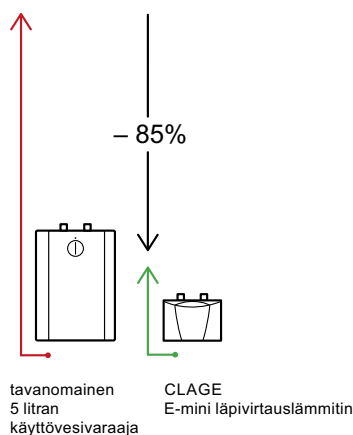

1) Lämpötilan nousu esim. 15°C - 40°C 2) Rajallinen virtausmäärä optimaaliseen lämpötilan nousuun. Veden lämpötila voidaan määrittää veden virtausta säätämällä.

Kuvaus

- > Elektronisesti ohjattu läpivirtauslämmitin altaan alle. Kompakti muotoilu energiatehokkaaseen lämpimän veden tuottoon
- > Täysi lämmitysteho kytkeytyy automaattisesti päälle heti kun vesi virtaa yksikön läpi
- > Lämpötilan valinta kosketuspainikkeella 35 °C, 38 °C tai 45 °C
- > Tehokas virtaustekniikka optimaaliselle vesisuihkulle ja taloudellinen vedenkulutus
- > Tehokas IES® -lämmitysjärjestelmä, jossa vaihdettavissa oleva lämmityspatruuna tarjoaa pitkän käyttöiän ja helpon ylläpidon
- > Käyttövalmis kokonaisuus on helppo asentaa toimituksessa mukana tulevalla joustavalla teräsletkulla G 3/8" x 50 cm
- > Poresuutin M 22/24 sisältyy toimitukseen
- > Ohjausmahdollisuus tabletilla tai älypuhelimella (edellyttää iOS 9 * tai uudempi / Android-OS 4.4 tai uudempi, FXE -sovitin, CLAGE Home Server ja "Smart Control" -sovellus)

Vertailua (Lähde: www.clage.com)

Säästää energiaa jopa 85% verrattuna tavanomaisiin käyttövesivaraajiin.

E-compact -vedenlämmitin on taloudellinen. Vesi lämmitetään suoraan, kun se virtaa lämmitysyksikön läpi. Lämmintä vettä ei varastoida säiliöön, mikä poistaa lämpöhävikin muodostumisen kokonaan.

*) iOS on Apple Inc:n rekisteröity tavaramerkki.