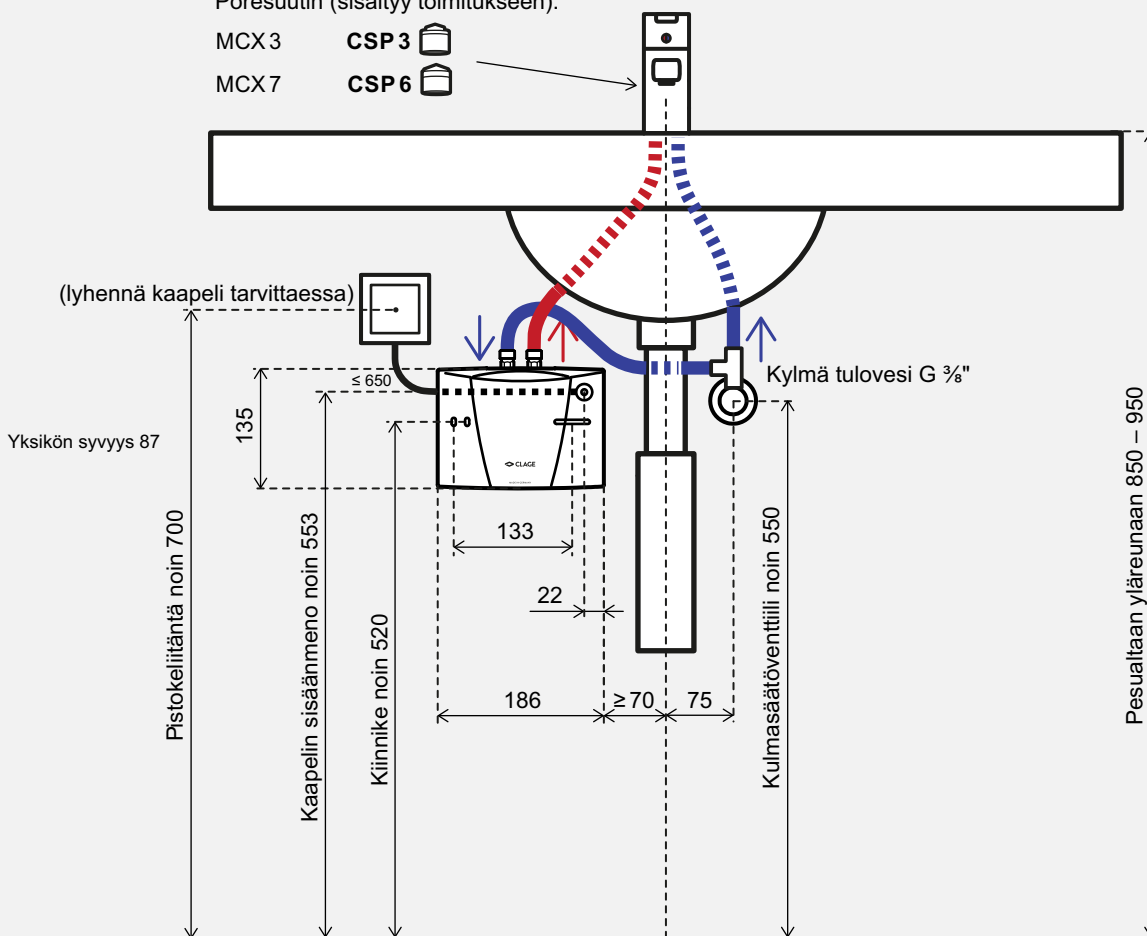

*) iOS on Apple Inc:n rekisteröity tavaramerkki.

E-mini läpivirtauslämmitin MCX Asennus

Asennus

Mitat mm

Asennus- ja käyttöohjeet on huomioitava asennuksen yhteydessä.

Poresuutin (sisältyy toimitukseen):

MCX 3 **CSP 3**

MCX 7 **CSP 6**

Kosketuspainike

Lämpötilan valinta kosketuspainikkeella 35°C, 38°C tai 45°C

E-mini läpivirtauslämmitin MCX Lisätarvikkeet

Varusteet asennukseen (sisältyy toimitukseen)

FVS

Joustava liitäntätäletku $\frac{3}{8}$ " \times $\frac{3}{8}$ " , pituus 50 cm

Tuotenro. 89620

T-kappale

T-liitin $\frac{3}{8}$ " \times $\frac{3}{8}$ " kulmaventtiili 10 mm

Tuotenro. 89610

Poresuutin Aerator CSP 3 tai CSP 6 (sisältyy toimitukseen)

Poresuuttimen ilma-aukot tukevat energian ja veden säästöä vedenlämmittimen käytössä. Uudet Aerator CSP-poresuuttimet sekoittavat ilmaa veteen ja muodostavat näin yhtenäisen veden virtauksen joka ei roisku ja putoaa pehmeästi alas.

Mitat (K \times L \times S): 5.8 \times 12.5 \times 1.9 cm

FX: Tuotenro. 2400-26090

Maahantuonti ja myynti

SIROKAS / Huipputuotteet.fi
Lauronkorventie 41
66300 JURVA

Puhelin 044 352 0449
huipputuotteet@huipputuotteet.fi
> www.huipputuotteet.fi